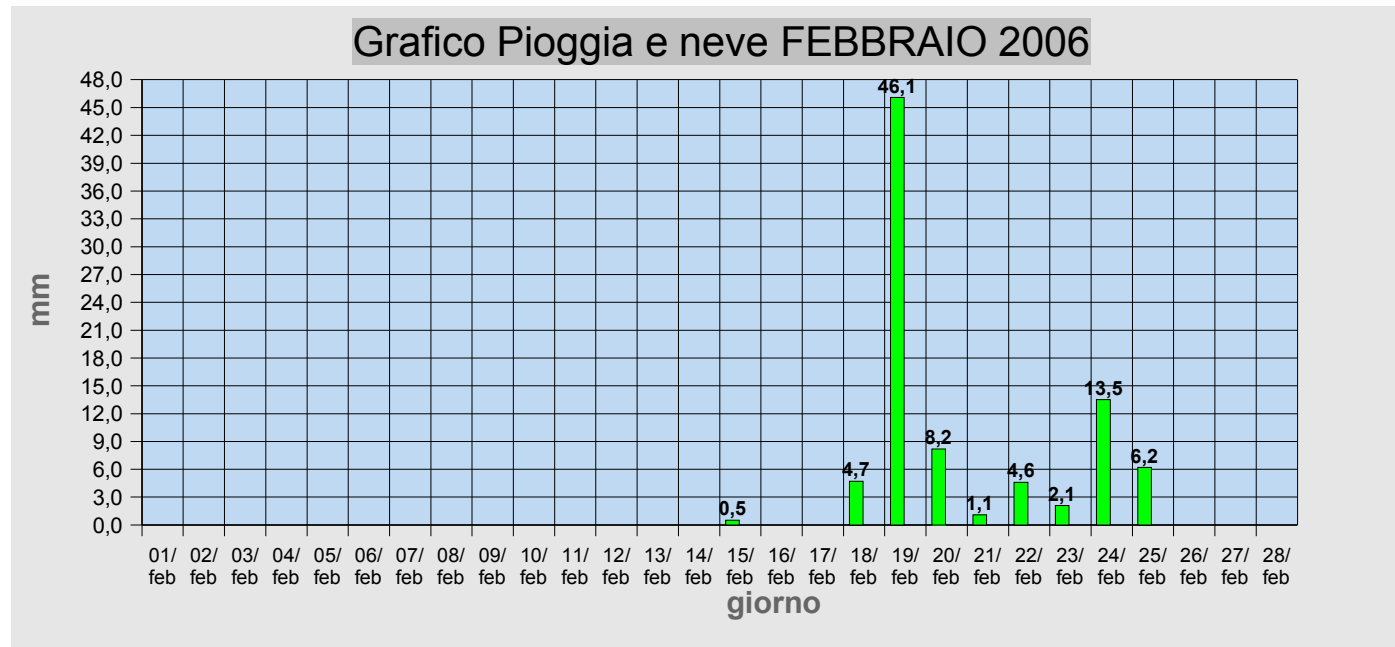

Grafico Temperature FEBBRAIO 2006

Temp. minima -----

Temp. massima -----

Febbraio

Millimetri di pioggia

Centimetri di neve