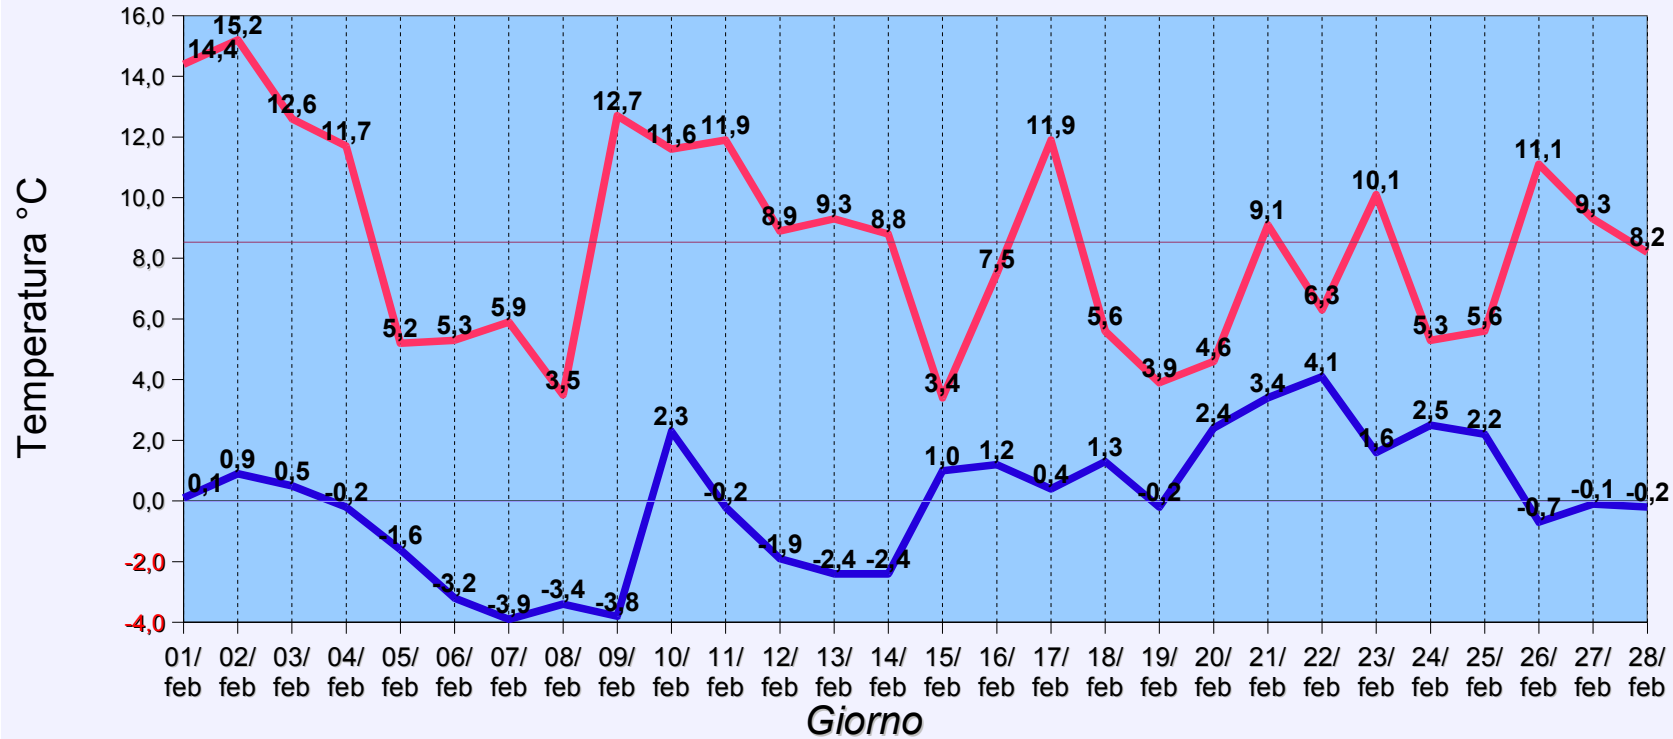

Grafico Temperature FEBBRAIO 2006

Temp. minima -----

Temp. massima -----

Febbraio

Millimetri di pioggia

Centimetri di neve