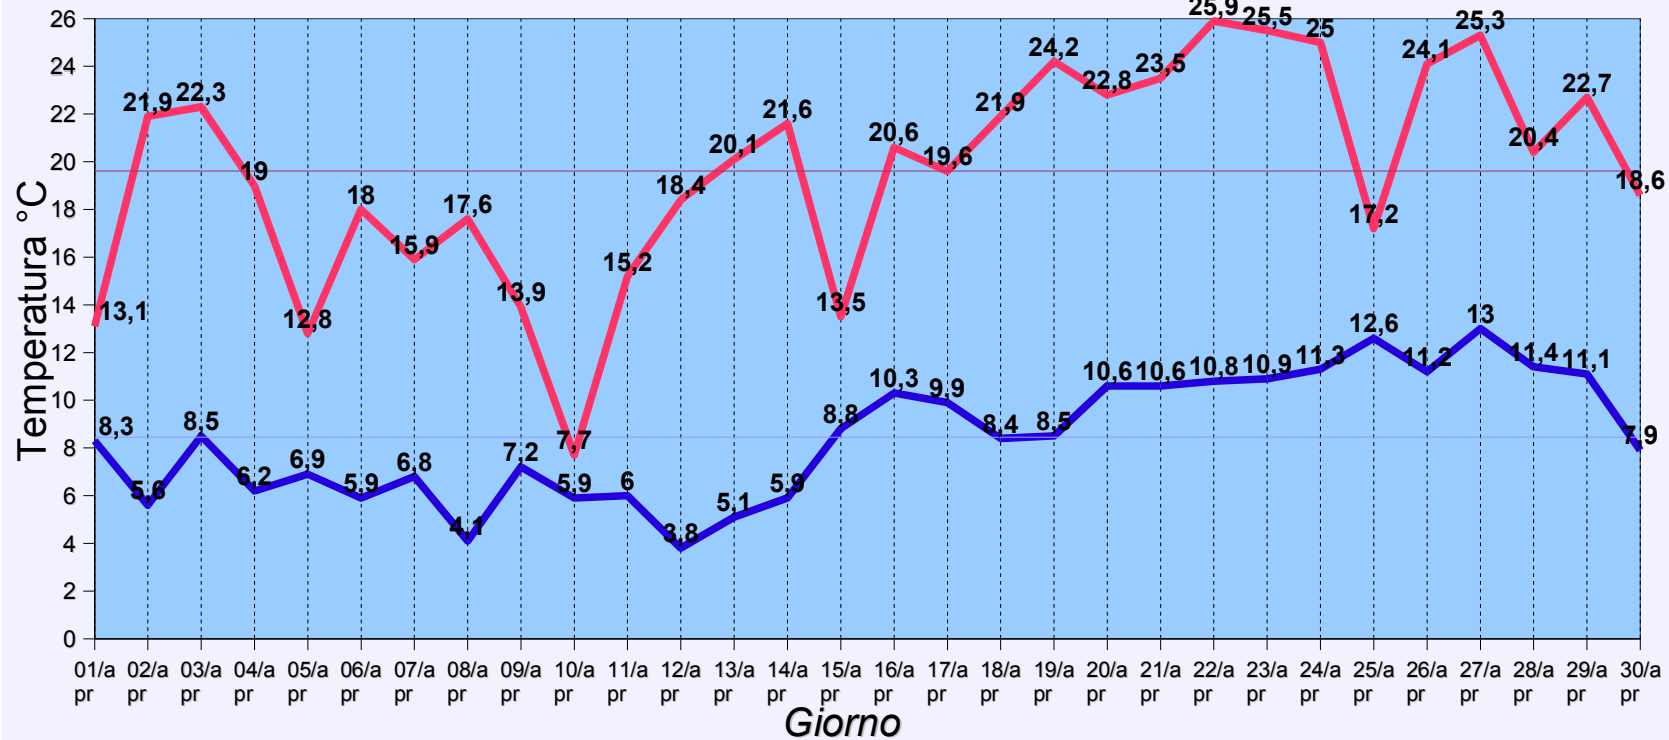

Aprile

Grafico Temperature APRILE 2006

Temp. minima -----

Temp. massima -----

Aprile