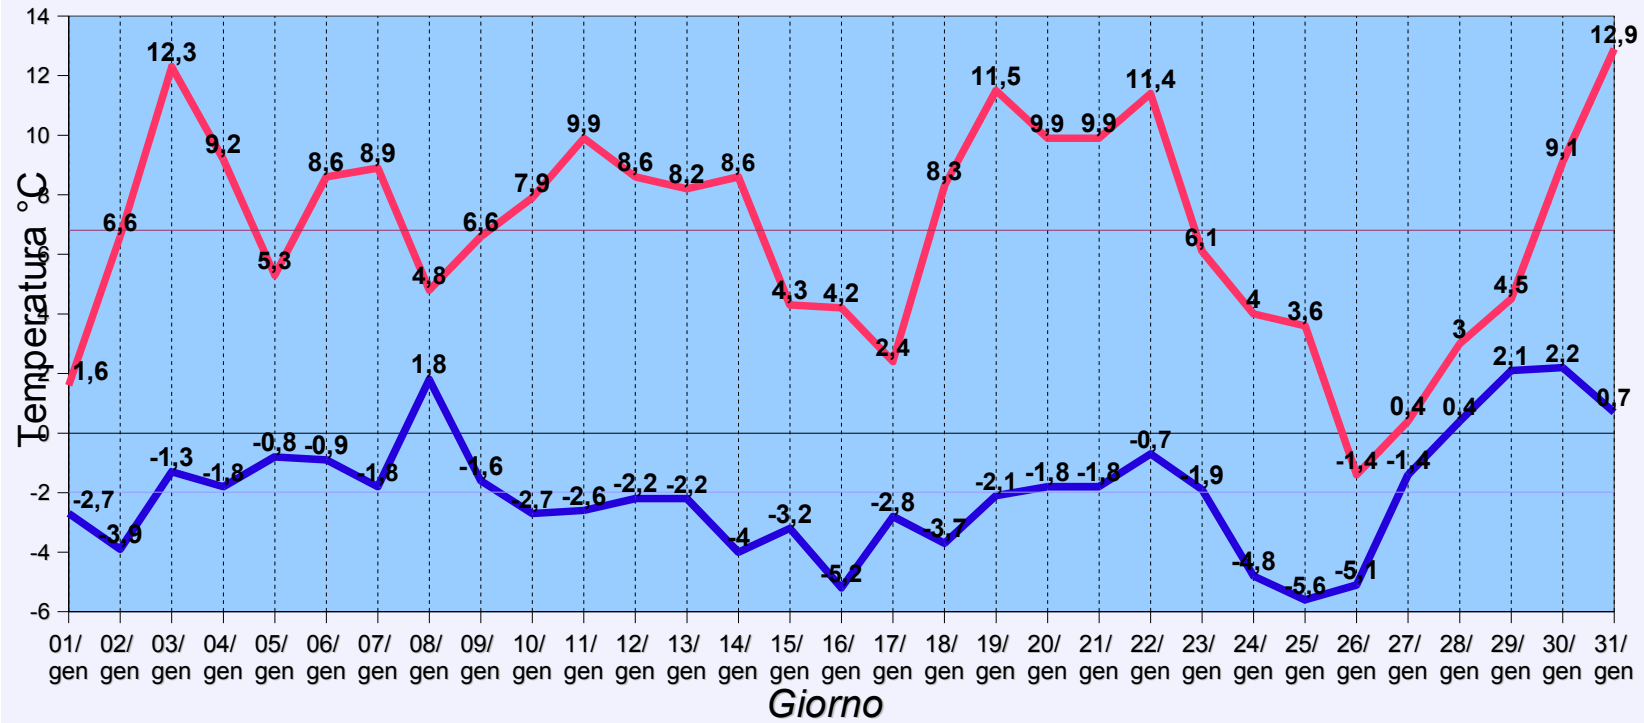

Gennaio

Grafico Temperature GENNAIO 2006

Temp. minima -----

Temp. massima -----

Gennaio

Millimetri di pioggia

Centimetri di neve